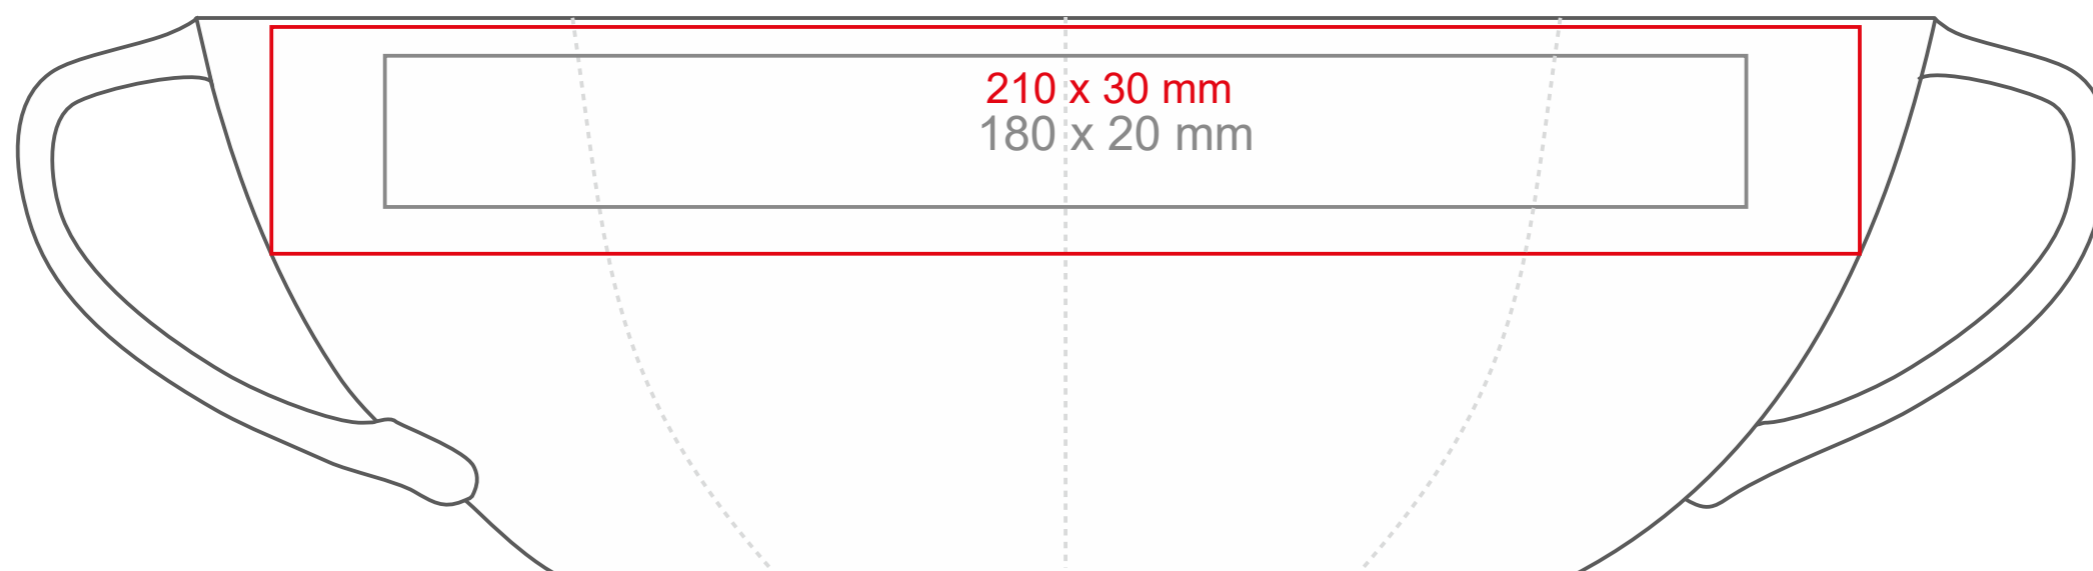

Vision Set

200 ml / h: 74 mm / Ø 86 mm

spodek Ø 155 mm

Nadruk wewnątrz na ściance
Nadruk wewnątrz na dnie
Nadruk od spodu

- 50 x 15 mm
- Ø 30 mm
- Ø 30 mm

*W przypadku projektów dla kalkomanii wybiegających poza standardową powierzchnię nadruku prosimy o kontakt z działem handlowym.

legenda

- Nadruk kalkomanią (Transfer Print)
- Piaskowanie (Sensitive Touch)