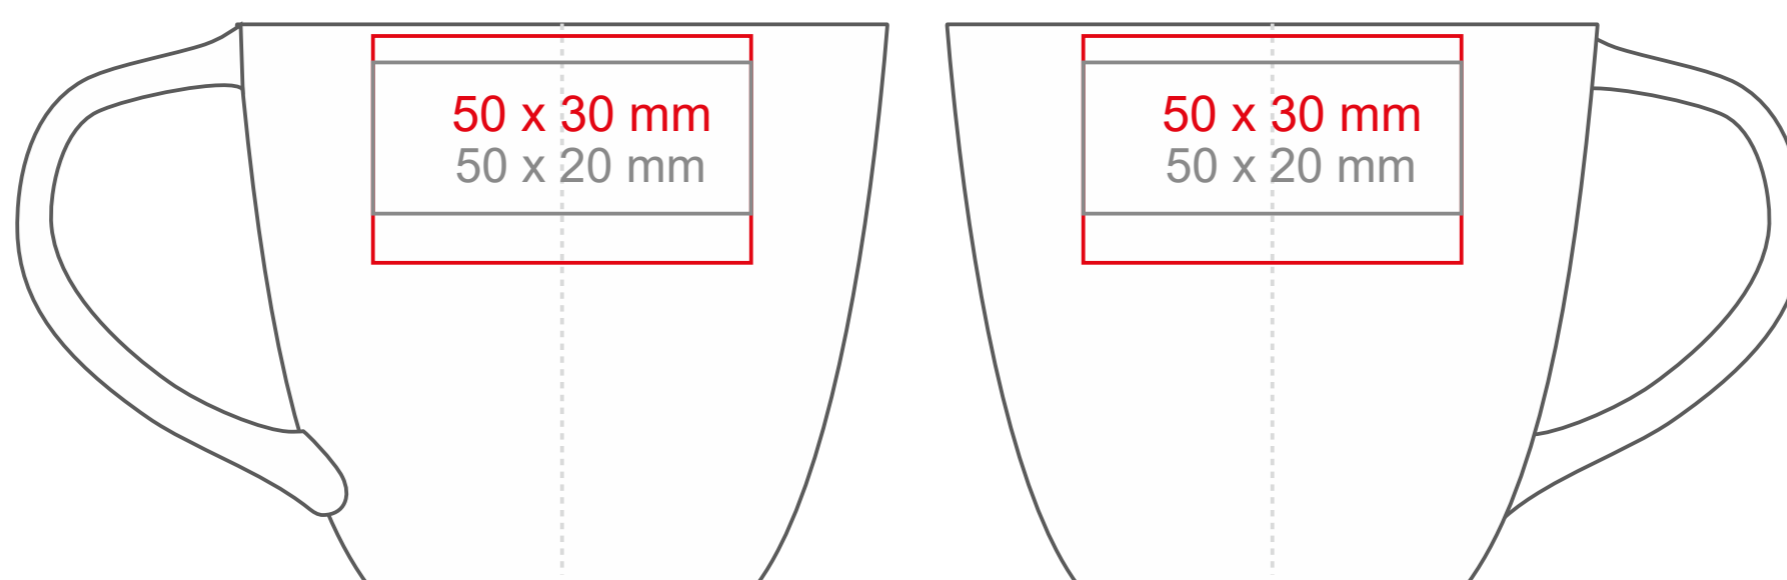

Vision Set

200 ml / h: 74 mm / Ø 86 mm

spodek Ø 155 mm

Nadruk wewnątrz na ściance
Nadruk wewnątrz na dnie
Nadruk od spodu

- 50 x 15 mm
- Ø 30 mm
- Ø 30 mm

*W przypadku projektów dla kalkomanii wybiegających poza standardową powierzchnię nadruku prosimy o kontakt z działem handlowym.