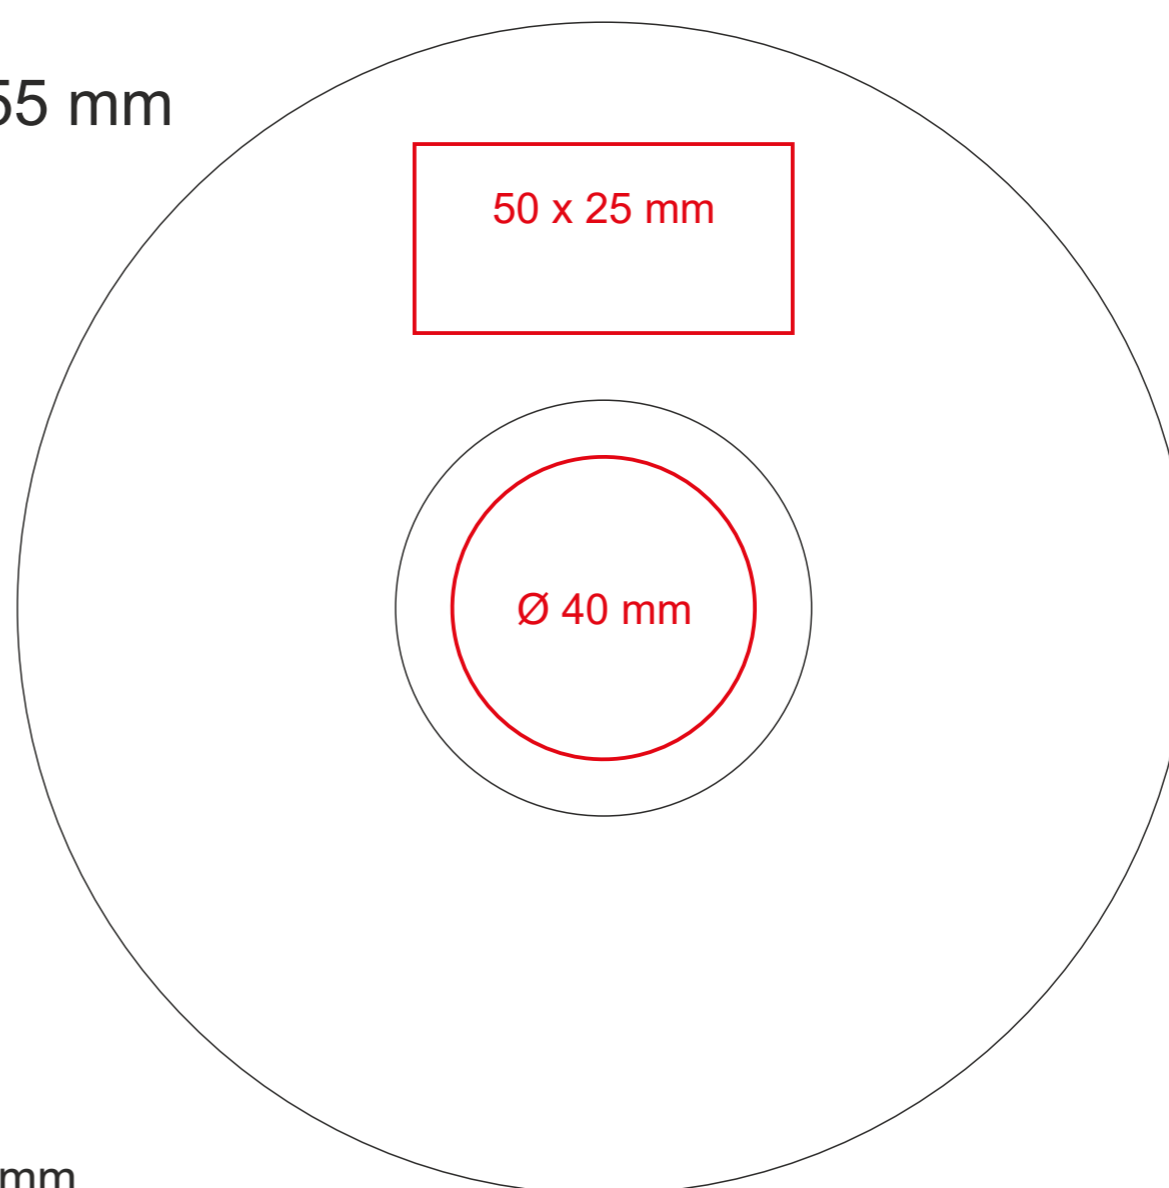

Vision Set

200 ml / h: 74 mm / Ø 86 mm

spodek Ø 155 mm

Nadruk wewnątrz na ściance
Nadruk wewnątrz na dnie
Nadruk od spodu

- 50 x 15 mm
- Ø 30 mm
- Ø 30 mm

*W przypadku projektów dla kalkomanii wybiegających poza standardową powierzchnię nadruku prosimy o kontakt z działem handlowym.